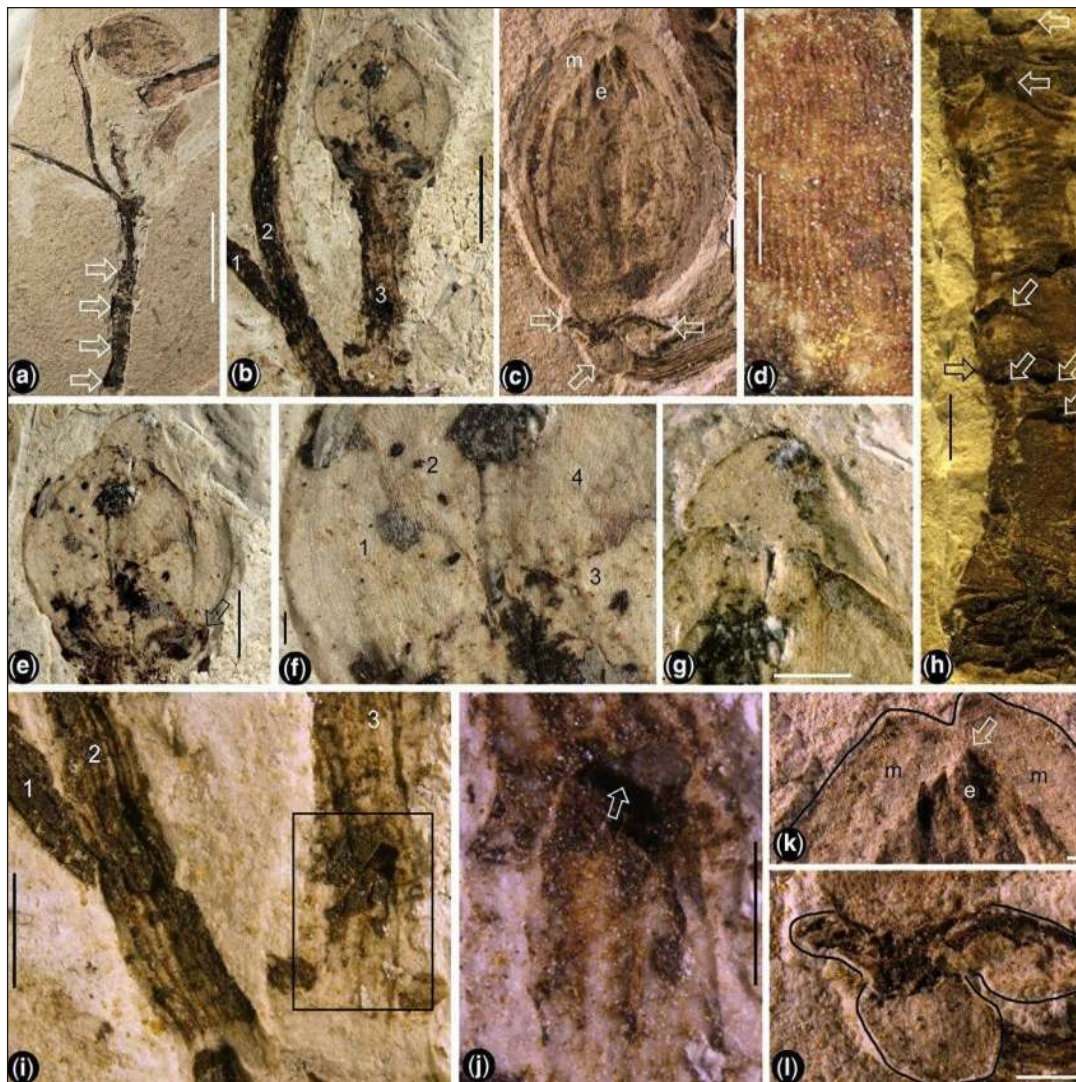

¡BOMBA!

El nombrar embajadores -facultad de gobernantes -, según costumbres de antes, era pago por favores

K'untzil

Martes 18 de enero de 2022

CAMPECHE · YUCATÁN · QUINTANA ROO · AÑO 7 · NÚMERO 1653 · www.lajornadamaya.mx

Nikte' ma' tóop'ok kaxta'abe' je'el u yáantaj u yojéelta'al bix káaj u jejeláastalo'ob

Botón floral jurásico podría resolver origen de la evolución de plantas con flores

▲ Nikte' chichchaje' jach ts'aka'an úchik u kaxta'al; pata'ab u k'aaba' beey *Florigerminis jurassica* ts'o'okole' yaan kex 164 miyoonesil ja'abo'ob u yúuchbenil, ts'o'okole' aj xak'al xooko'ob ku ya'aliko'obe' le je'ela' "ku beetik u jeel tukulta'al bix úchik u ya'abtal xíiwo'ob yaan u nikte'ilo'ob". Oochel Geological Society

▲ La flor fosilizada en perfecto estado de conservación, bautizada como *Florigerminis jurassica*, data de más de 164 millones de años que, según los investigadores, el hallazgo "obliga a replantear la evolución de las plantas con flores".